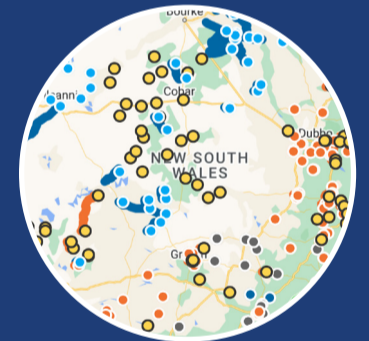

خازوتون اي ميلي اورخاتا جيمي كو
موقع الإلكتروني Live Traffic.

ان هاووتون رابا متاخرين لبلطا

ان ايوتون عصيي كو ميا دفيضان، جولون ال خا ملجى كو دوکا بش رمتا كو بنيانا
قويا، يان كو ارا اي بش رمتا ومخبرون قا تلاتا صفري (000) تا مخلصيلوخون.
مسبب اي ايلا خطر رابا ومهدانا لخليوخون.